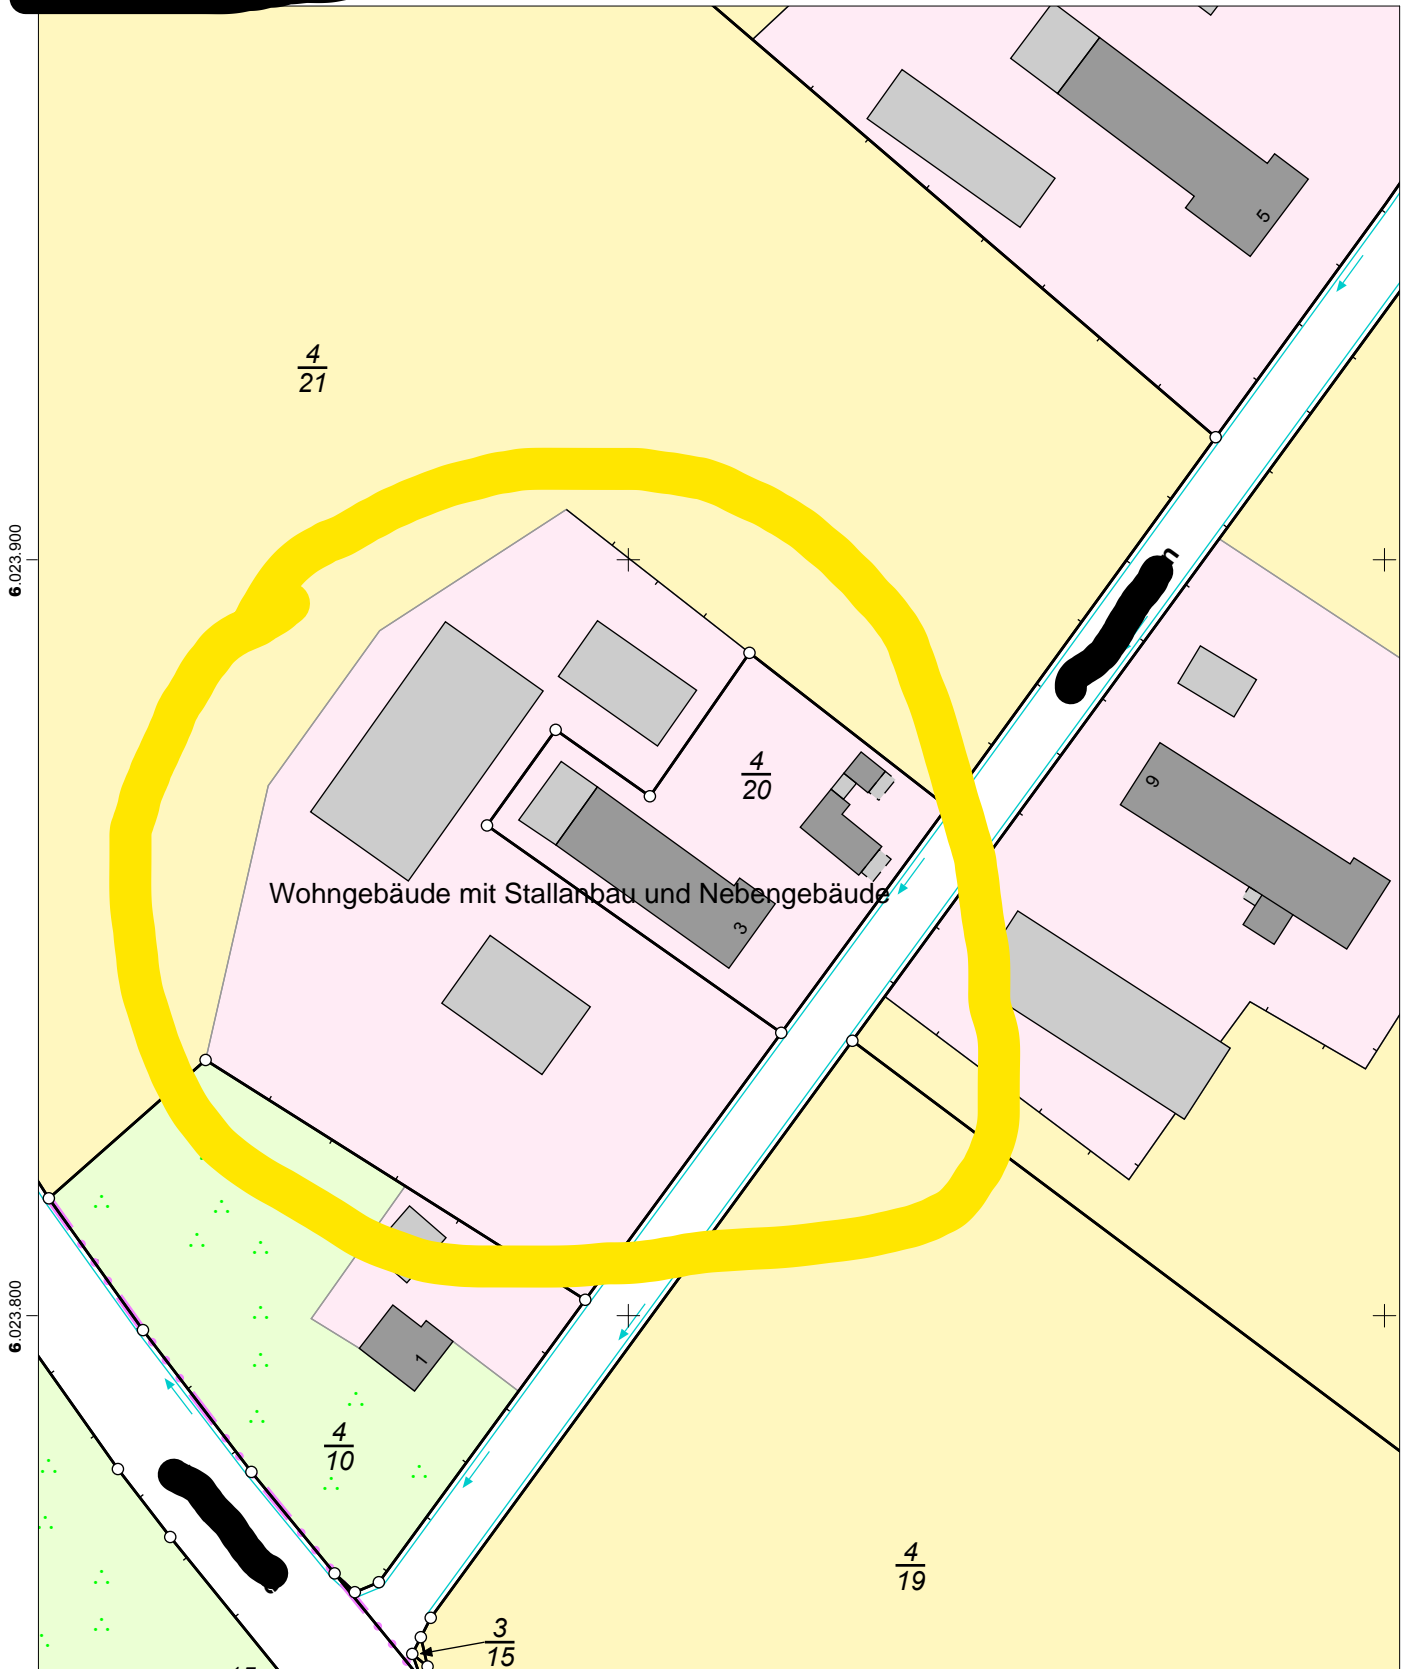

Auszug aus dem Liegenschaftskataster

Liegenschaftskarte 1:1000

Erstellt am 26.01.2022

Flurstück: 4/20
Flur: 2

Gemeinde: Köhn
Kreis: Plön

Landesamt für Vermessung und Geoinformation Schleswig-Holstein

Erteilende Stelle: Katasteramt

6.023.900

6.023.800

32.593.500

32.593.600

Maßstab: 1:1000 0 10 20 30 Meter

Für den Maßstab dieses Auszugs aus dem Liegenschaftskataster ist der ausgedruckte Maßstabsbalken maßgebend. Dieser Auszug ist maschinell erstellt und wird nicht unterschrieben. Vervielfältigung, Umarbeitung, Veröffentlichung und Weitergabe an Dritte nur mit Zustimmung des Landesamtes für Vermessung und Geoinformation Schleswig-Holstein oder zum eigenen Gebrauch (§9 Vermessungs- und Katastergesetz in der jeweils geltenden Fassung).